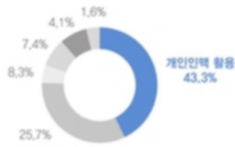

인천지역대표 산학협력대학

인천대학교 산학매칭

사업에 도움이 되는 2만여 건의 맞춤형 연구정보
특허, 논문, R&D, 저서를 실시간으로 확인해보세요.

현실적으로 산학매칭은 접근이 어려워요.

시간, 장소, 정보 접근 제약으로 적합한 산학매칭 파트너를 찾지 못하는 기업들이 많습니다.

아직도 산학협력 전문가를
주변지인에게만 소개 받으시나요?

시간이 없어서, 장소가 멀어서
기술이전설명회 참석이 어려우세요?

사업에 도움이 되는 실시간 맞춤 산학매칭

이제 실시간 맞춤 연구정보, 산학협력이 가능한 분야 전문가를 추천 받으세요.

최신 연구 정보 알림

분야 전문가 매칭

연구정보 상세

상세정보 요청

실시간 산학뉴스

인천대학교 산학 빅데이터 & 산학매칭서비스